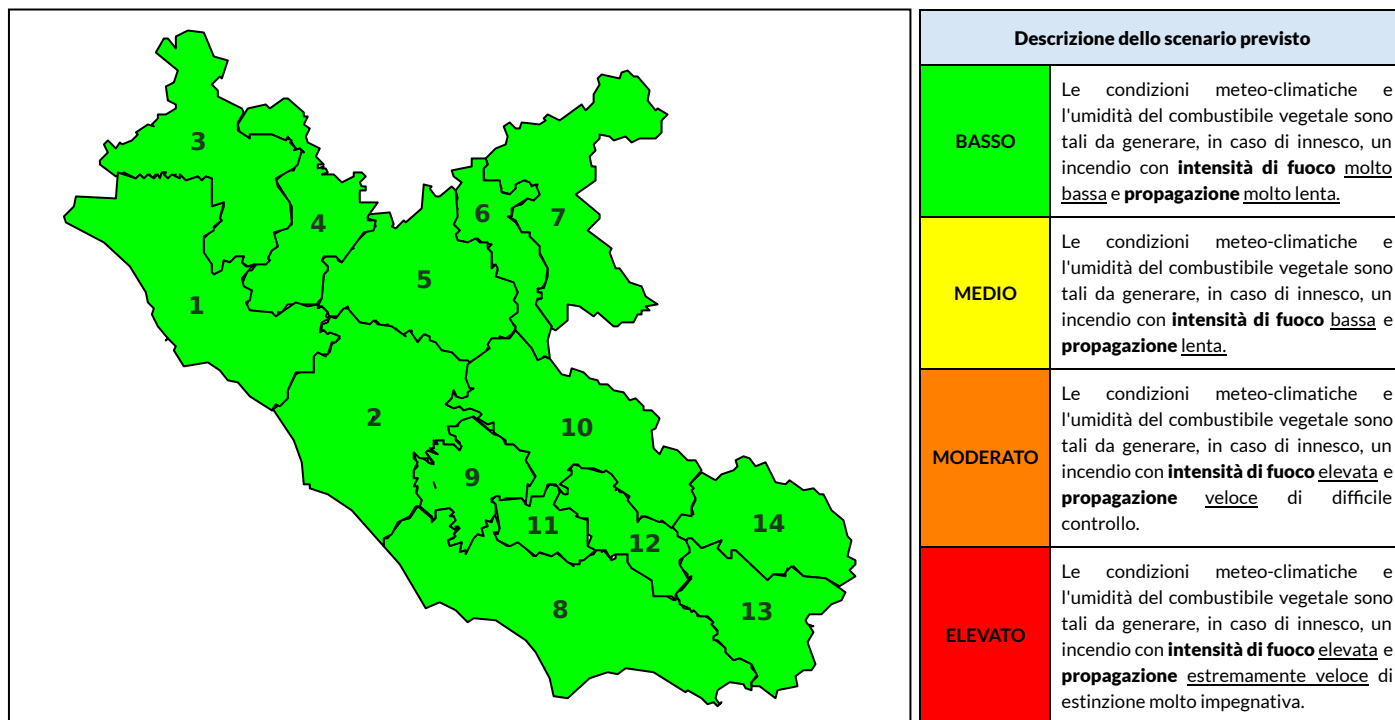

BOLLETTINO DI PERICOLOSITA' DA INCENDI BOSCHIVI

Previsioni per domani 8-10-2024

Livello di pericolosità da incendio boschivo per Zona di Allerta AIB

Bollettino emesso nel periodo della campagna AIB Lazio sulla base del modello previsionale RISICOLazio, sviluppato in collaborazione con Fondazione CIMA, che fornisce un supporto per la valutazione della Pericolosità da incendio boschivo aggregata sulle Zone di Allerta AIB, approvate come parte integrante del Piano AIB Lazio 2020-2022 con DGR n° 270 del 15/05/2020. Il dettaglio della distribuzione dei Comuni nelle Zone AIB è consultabile al link <https://protezionecivile.regione.lazio.it/zone_allerta_aib_comuni/>. Le Norme Comportamentali per la popolazione sono consultabili al link <https://protezionecivile.regione.lazio.it/norme_comportamentali_aib/>.

Zona AIB	1	2	3	4	5	6	7	8	9	10	11	12	13	14
Livello Pericolosità	BASSO	BASSO	BASSO	BASSO	BASSO	BASSO	BASSO	BASSO	BASSO	BASSO	BASSO	BASSO	BASSO	BASSO