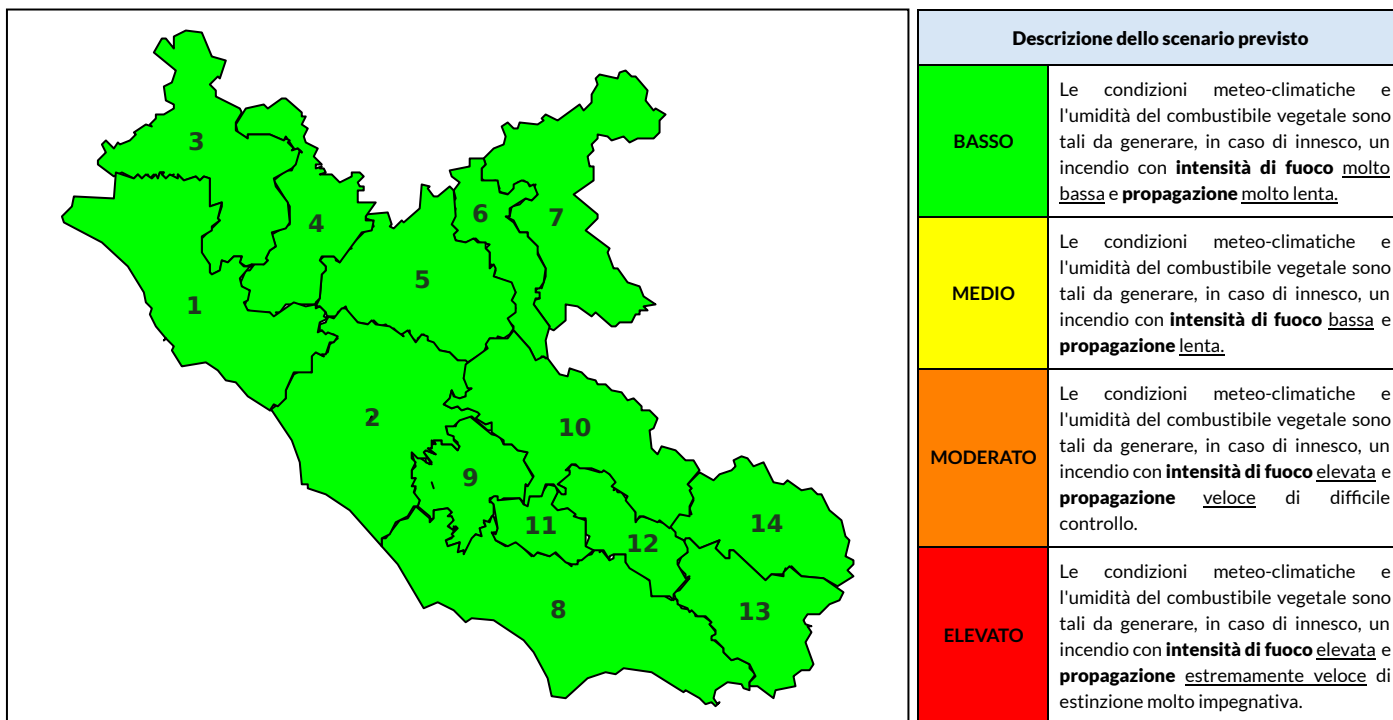

BOLLETTINO DI PERICOLOSITA' DA INCENDI BOSCHIVI

Previsioni per oggi 7-10-2024

Livello di pericolosità da incendio boschivo per Zona di Allerta AIB

Bollettino emesso nel periodo della campagna AIB Lazio sulla base del modello previsionale RISICOLazio, sviluppato in collaborazione con Fondazione CIMA, che fornisce un supporto per la valutazione della Pericolosità da incendio boschivo aggregata sulle Zone di Allerta AIB, approvate come parte integrante del Piano AIB Lazio 2020-2022 con DGR n° 270 del 15/05/2020. Il dettaglio della distribuzione dei Comuni nelle Zone AIB è consultabile al link https://protezionecivile.regione.lazio.it/zone_allerta_aib_comuni/. Le Norme Comportamentali per la popolazione sono consultabili al link https://protezionecivile.regione.lazio.it/norme_comportamentali_aib/.

Zona AIB	1	2	3	4	5	6	7	8	9	10	11	12	13	14
Livello Pericolosità	BASSO	BASSO	BASSO	BASSO	BASSO	BASSO	BASSO	BASSO	BASSO	BASSO	BASSO	BASSO	BASSO	BASSO

NOTE

BOLLETTINO DI PERICOLOSITA' DA INCENDI BOSCHIVI

Previsioni per domani 8-10-2024